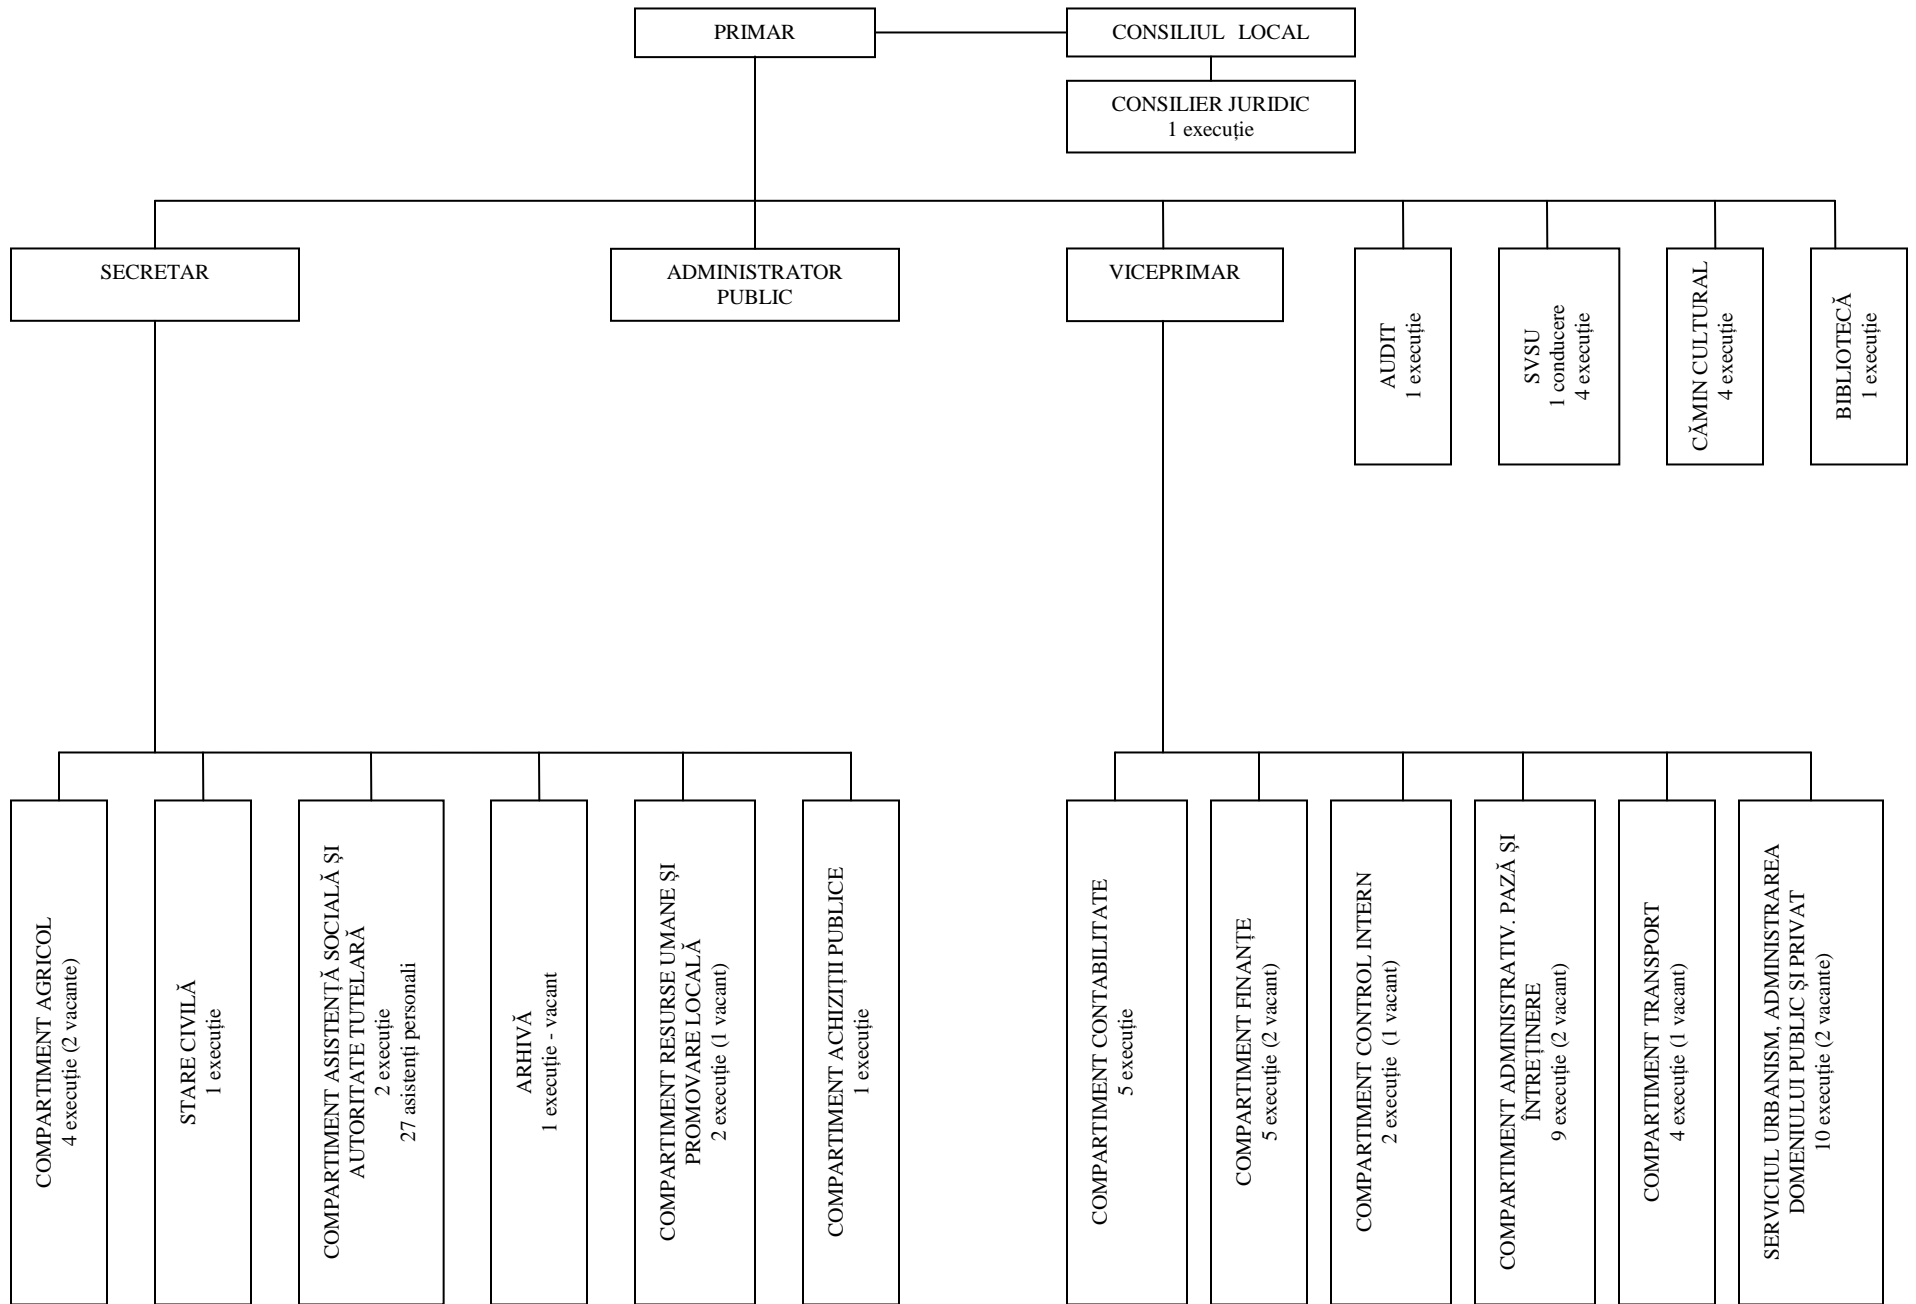

ORGANIGRAMA PRIMĂRIEI COMUNEI ȘIRIA
Valabilă începând cu data de 26.01.2009

APROBAT,
PRIMAR,
Ing. BOT VALENTIN

Întocmit,
Ref. Res.Umane, Berghian Gabriela-Mihaela