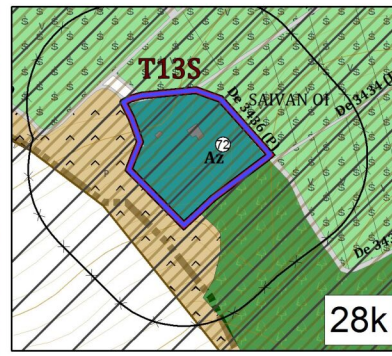

COMUNA SIRIA
 REGLEMENTARI URBANISTICE UTR
 SCARA 1:5000
 UTR 28a-m

28a

28b

28h

28k

28l

28c

28g

28m

28f

28d

28e

28j

28i