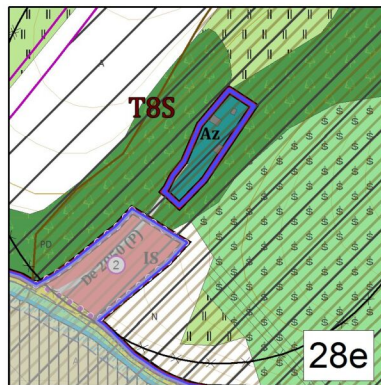

COMUNA SIRIA
 REGLEMENTARI URBANISTICE UTR
 SCARA 1:5000
 UTR 28a-m

28a

28b

28h

28k

28l

28c

28g

28m

28f

28d

28e

28j

28i