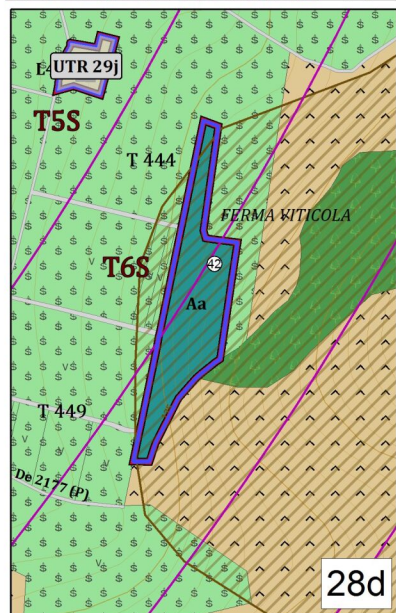

COMUNA SIRIA
 REGLEMENTARI URBANISTICE UTR
 SCARA 1:5000
 UTR 28a-m

28a

28b

28h

28k

28l

28c

28g

28m

28f

28d

28e

28j

28i