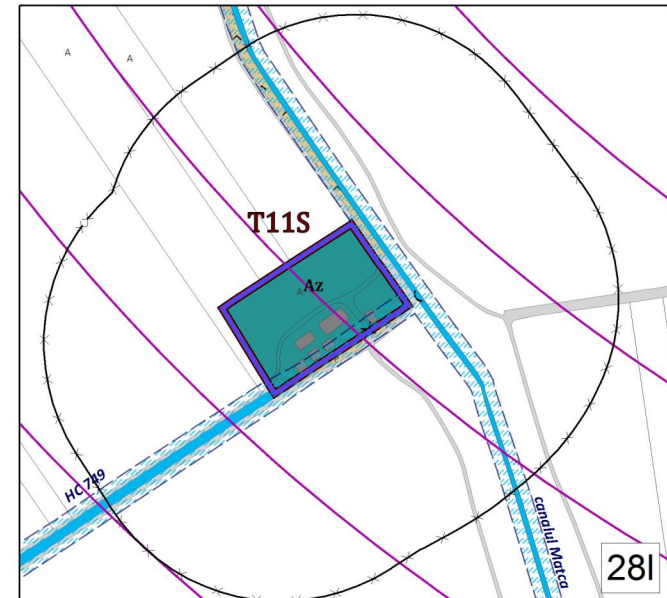

COMUNA SIRIA
 REGLEMENTARI URBANISTICE UTR
 SCARA 1:5000
 UTR 28a-m

28a

28b

28h

28k

28l

28c

28g

28m

28f

28d

28e

28j

28i