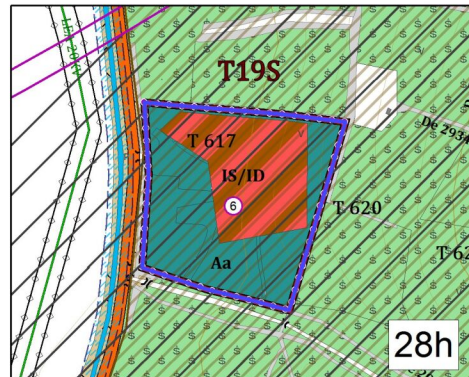

COMUNA SIRIA
 REGLEMENTARI URBANISTICE UTR
 SCARA 1:5000
 UTR 28a-m

28a

28b

28h

28k

28l

28c

28g

28m

28f

28d

28e

28j

28i