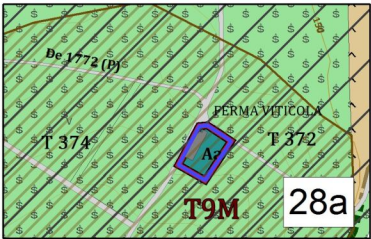

COMUNA SIRIA
 REGLEMENTARI URBANISTICE UTR
 SCARA 1:5000
 UTR 28a-m

28a

28b

28h

28k

28l

28c

28g

28m

28f

28d

28e

28j

28i