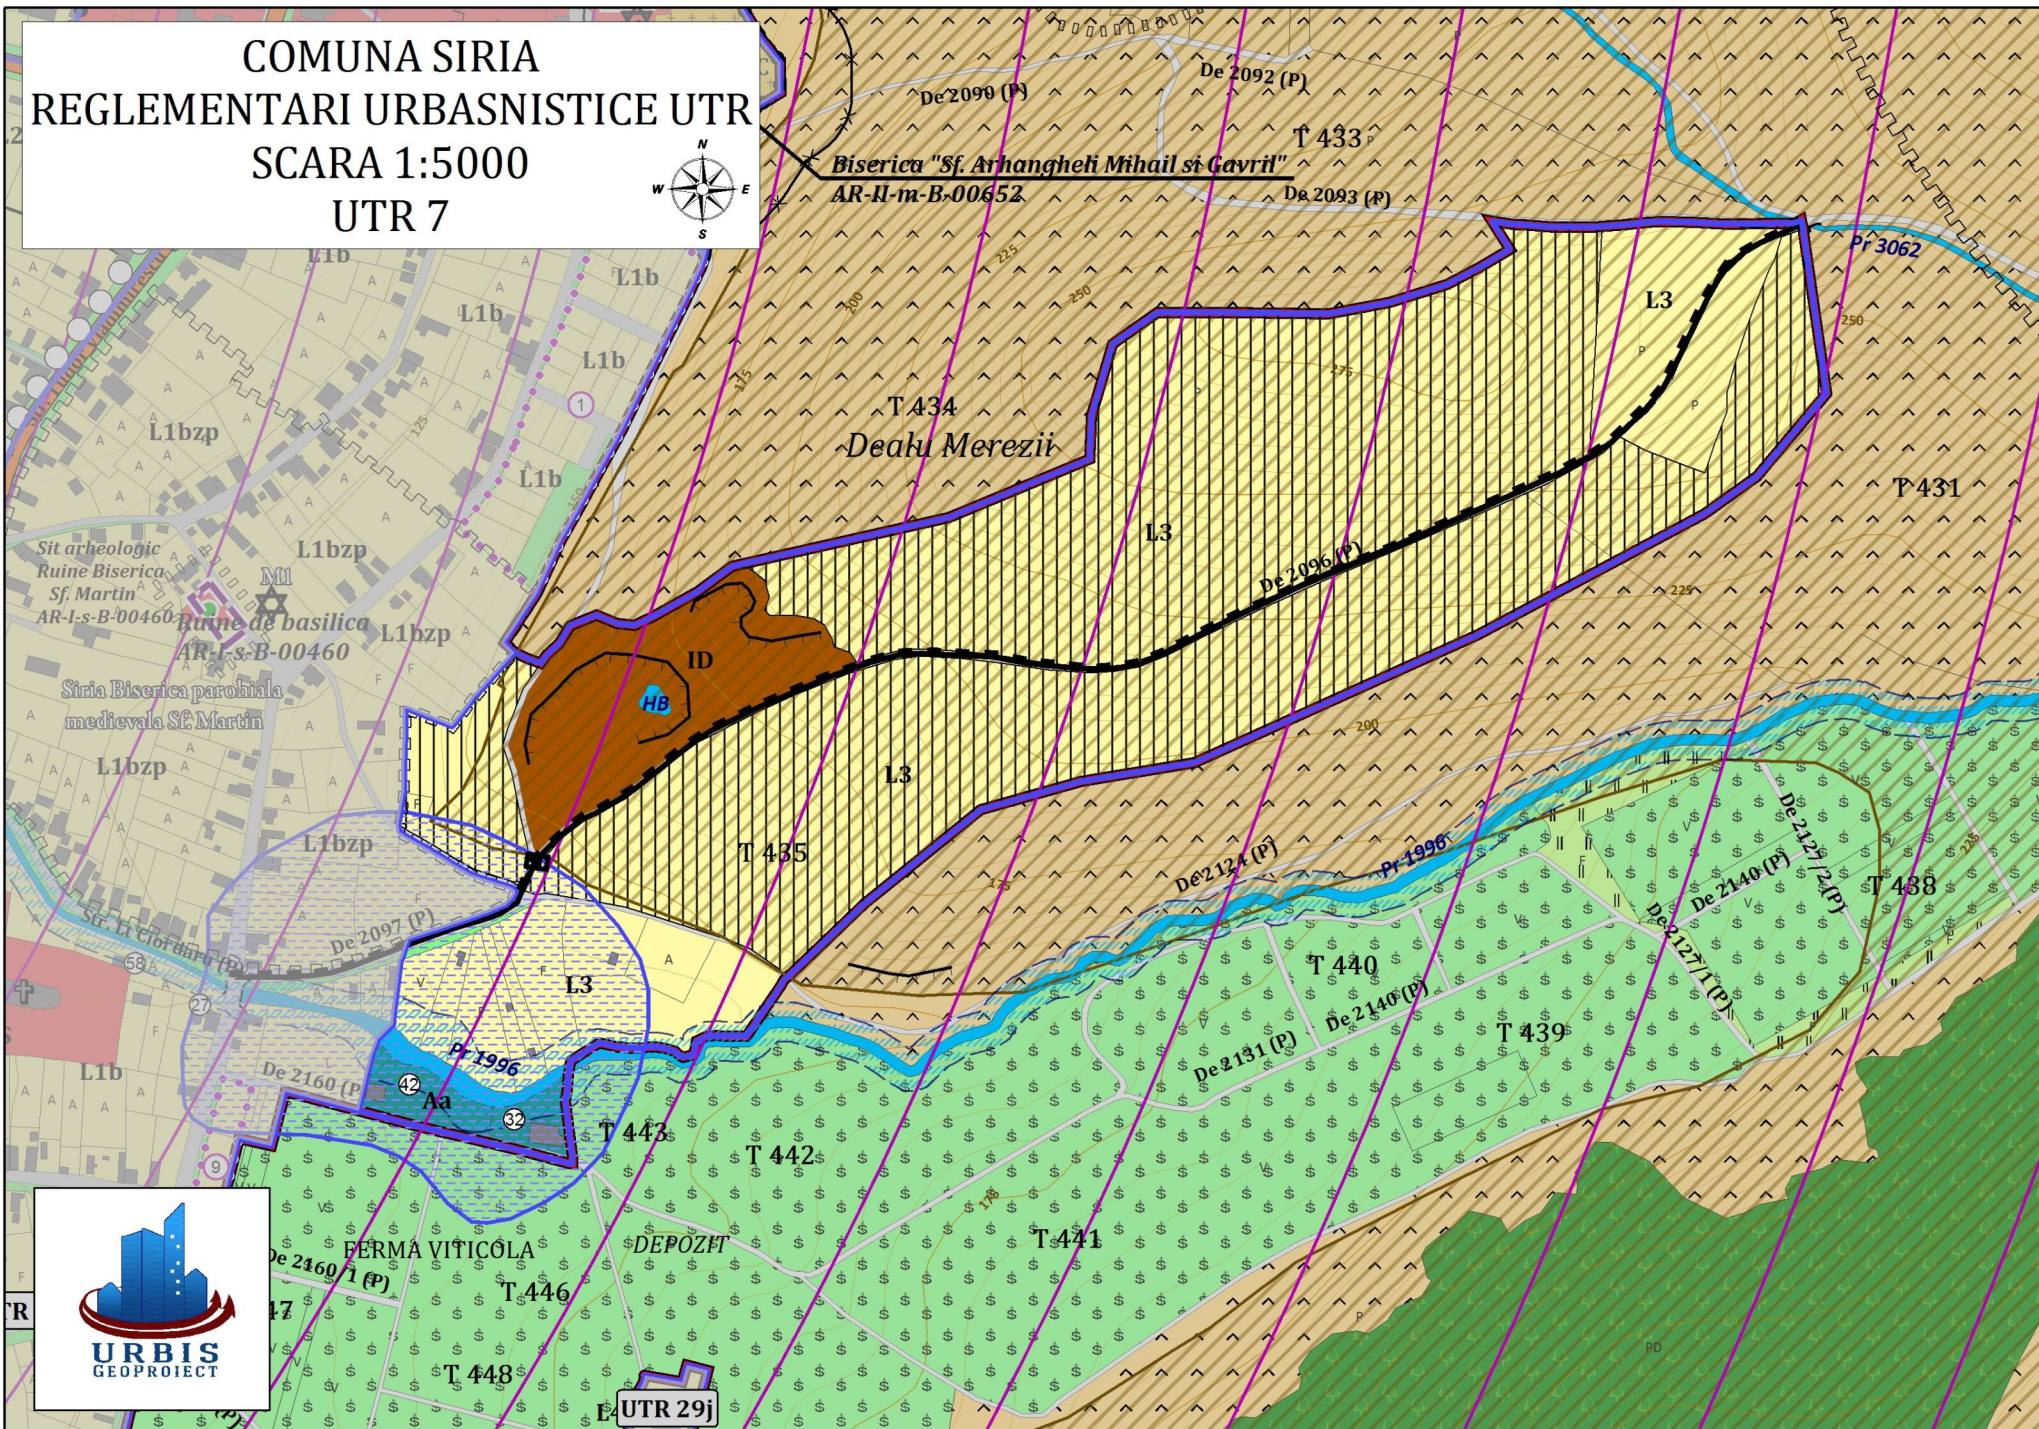

COMUNA SIRIA REGLEMENTARI URBASNISTICE UTR SCARA 1:5000 UTR 7

UTR 29]