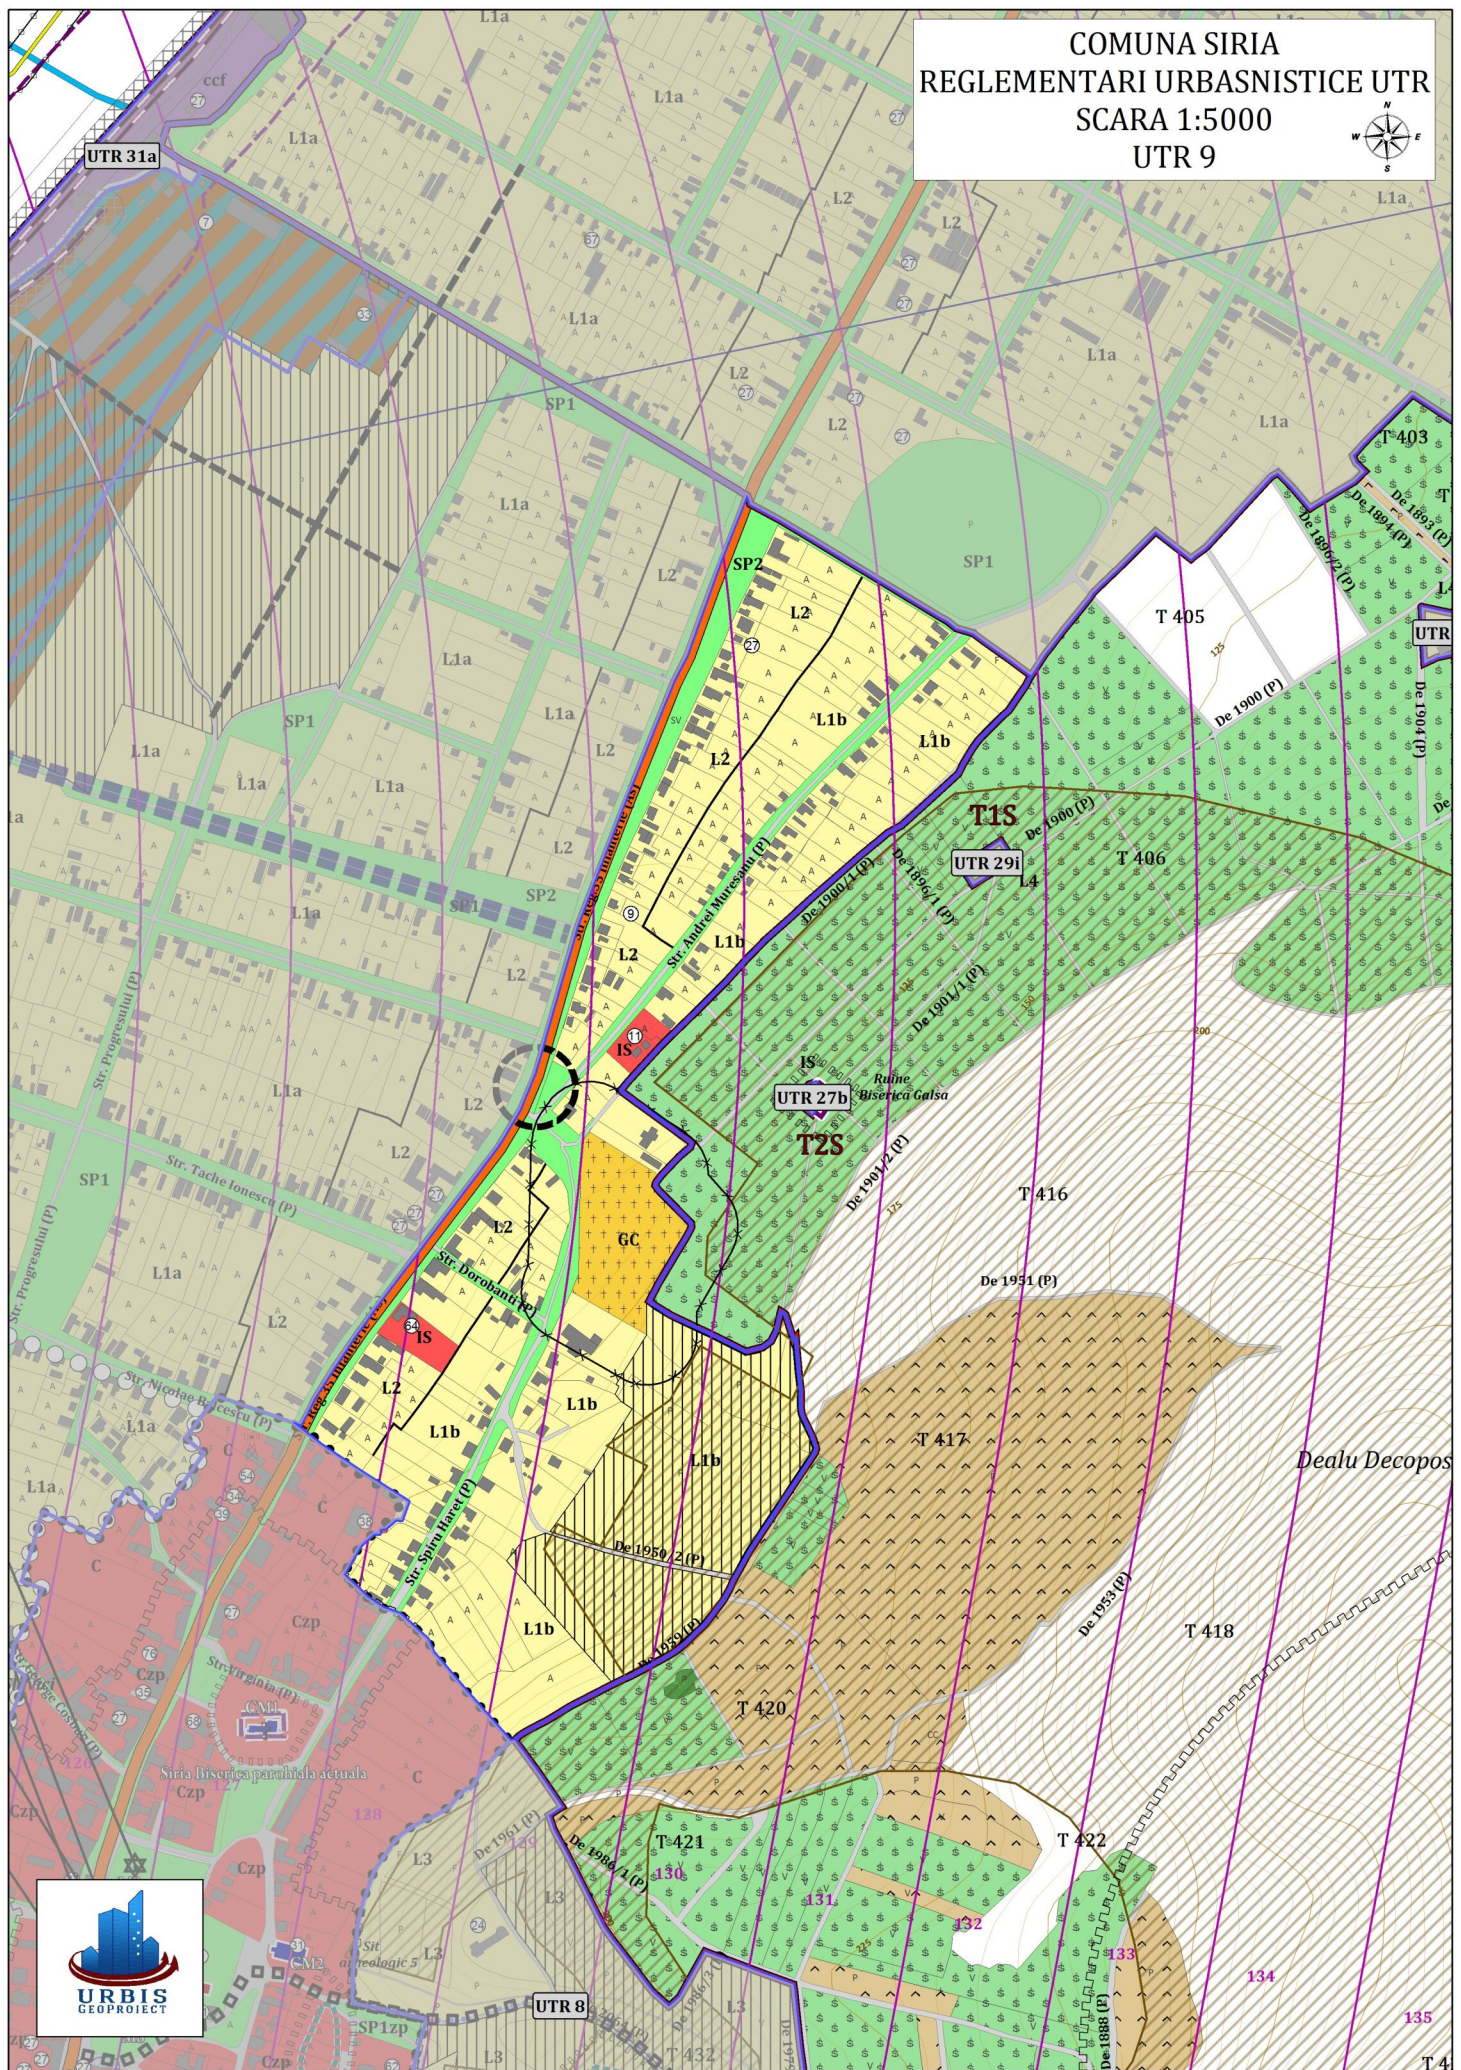

COMUNA SIRIA
REGLEMENTARI URBANISTICE UTR
SCARA 1:5000
UTR 9

UTR 8

135

T 4